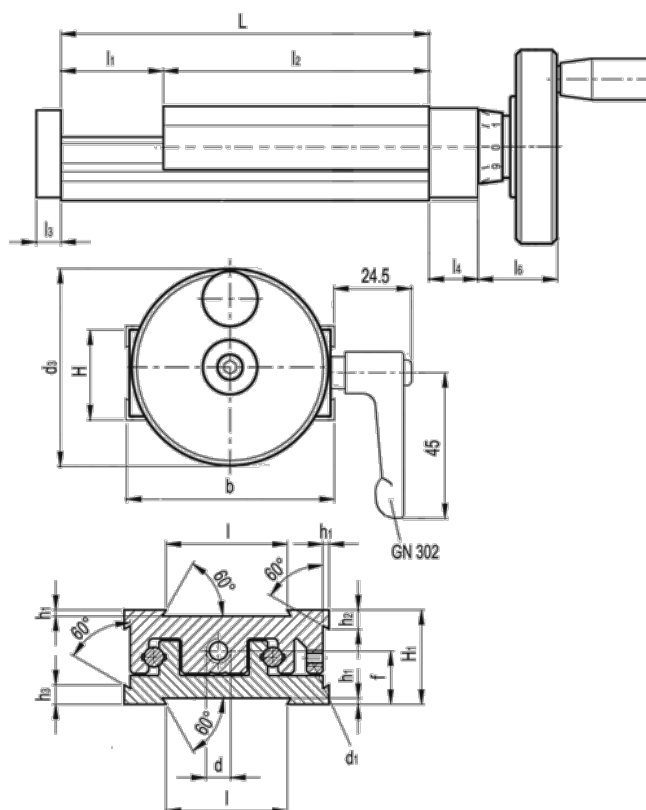

Varenummer: 20773011
 Beskrivelse: Justerbar slædeenhed
 GN 900-50-120-50-H-2

Mål

b = 50	h2 = 4.5
d = M6x1	h3 = 7.0
d1 = M4	l = 30
d3 = 50	L - l1 = 120-50
f = 13.0	l2 = 70
H = 23.0	l3 = 6
h1 = 1.5	l4 = 12
H1 = 23	l6 = 22